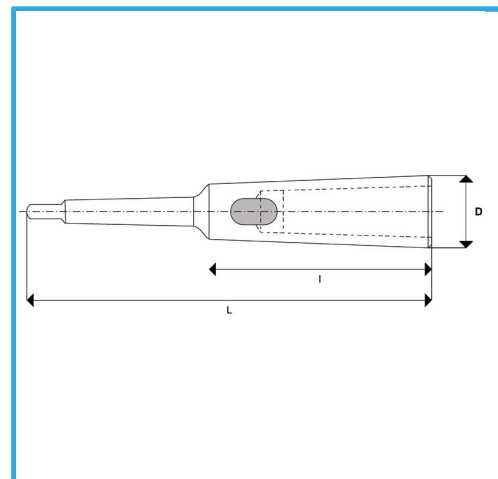

ZUR AUFNAHME VON WERKZEUGEN SCHAFT.

CM Extern	5
CM Intern	4
L	300 mm
I	150,5 mm
D	48 mm
Bruttogewicht	2,77 kg
EAN-Code	8012667349738

Box

Gehärteter

Stahl

Korrigiert