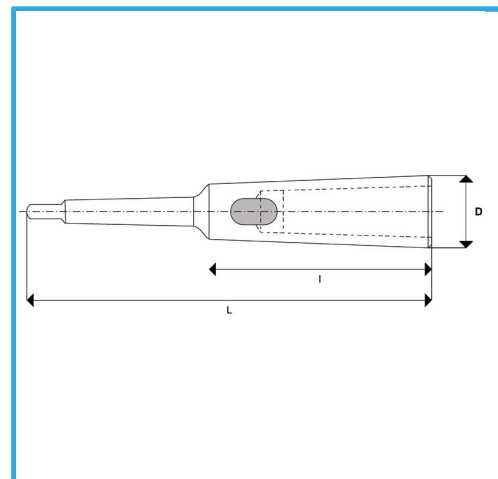

ZUR AUFNAHME VON WERKZEUGEN SCHAFT.

CM Extern	5
CM Intern	5
L	335 mm
I	185,5 mm
D	63 mm
Bruttogewicht	4,33 kg
EAN-Code	8012667349745

Box

Gehärteter

Stahl

Korrigiert