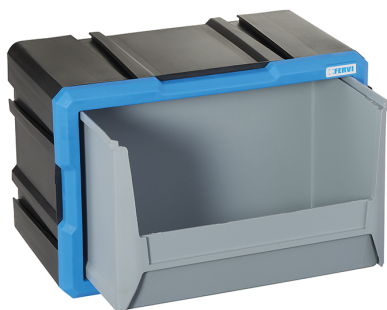

ART. C086/01T
MODULARER SCHUBLADENBLOCK MIT AUSZIEHBAREN
FÄCHERN

KANN MIT ANDEREN SCHUBLADENSCHRÄNKEN ÜBER SCHIENEN
VERBUNDEN WERDEN, UM ENDLOSE KOMBINATIONEN ZU
SCHAFFEN....

Abmessungen

295 x 165 x 200h mm

Schubladenzahl

1

Schubladengröße

250 x 160 x 150 mm

Bruttogewicht

0,93 kg

EAN-Code

8012667355036