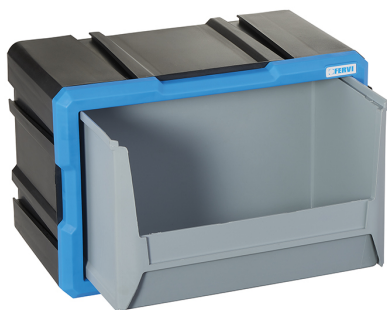

COLLEGABILE CON ALTRE CASSETTIERE TRAMITE GUIDE PER CREARE COMBINAZIONI INFINITE. DOTATA DI BLOCCAGGIO DEI VASSOI PER EVITARE LA..

€13,40
~~€18,40~~

Dimensioni	295 x 165 x 200h mm
Numero cassetti	1
Dimensioni cassetto	250 x 160 x 150 mm
Peso lordo	0,93 kg
Codice EAN	8012667355036