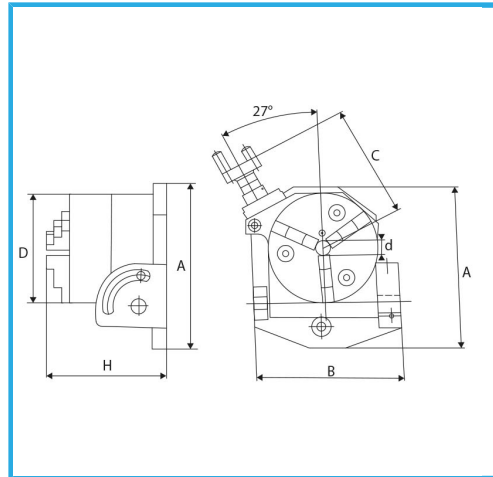

PER POSIZIONAMENTI PRECISI SIA DI ROTAZIONE CHE DI INCLINAZIONE GRAZIE ALLE GRADUAZIONI PRESENTI SUL VOLANTINO E LEVA BLOCCAGGIO..

€676,00

<b>Mandrino</b>	100 mm
<b>A</b>	143 mm
<b>B</b>	130 mm
<b>C</b>	105 mm
<b>D</b>	100 mm
<b>d</b>	20 mm
<b>H</b>	160 mm
<b>Rotazione</b>	360°
<b>Inclinazione tavola</b>	90°
<b>Rapporto</b>	1:36
<b>Cave</b>	4 x 8 mm N° / mm
<b>Altezza in orizzontale</b>	102 mm
<b>Peso netto</b>	11 kg
<b>Peso lordo</b>	11,72 kg
<b>Codice EAN</b>	8012667349769