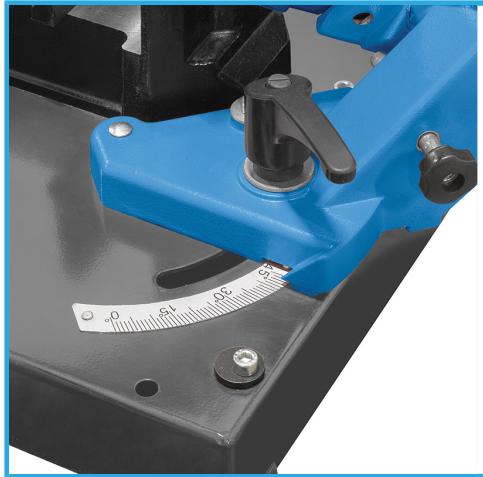

DE BANCO, TRANSPORTABLE, DOS VELOCIDADES DE CORTE.

€544,00

<b>Dimensiones hoja</b>	1335 x 12,7 x 0,65 mm
<b>Velocidad</b>	(2) 60   80 m / min
<b>Ángulo de corte</b>	0° - 45°
<b>Motor</b>	230 V 50 Hz 0,850 kW
<b>Capacidad de corte a 90°</b>	â– 105 mm â– 105 x 93 mm
<b>Capacidad de corte a 45°</b>	â– 72 mm â– 70 x 60 mm
<b>Peso neto</b>	17 kg
<b>Peso bruto</b>	19,00 kg
<b>Codigo de barras</b>	8012667362164