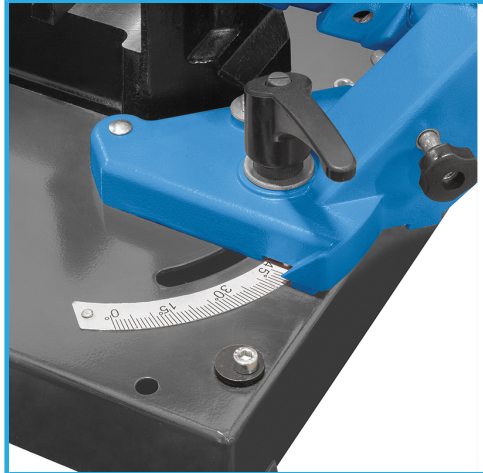

DA BANCO, TRASPORTABILE, A DUE VELOCITA' DI TAGLIO.

**€419,00**  
~~**€544,00**~~

<b>Dimensioni lama</b>	1335 x 12,7 x 0,65 mm
<b>Velocità</b>	(2) 60   80 m / min
<b>Angolo di taglio</b>	0° - 45°
<b>Motore</b>	230 V 50 Hz 0,850 kW
<b>Capacità di taglio a 90°</b>	â– 105 mm â–→ 105 x 93 mm
<b>Capacità di taglio a 45°</b>	â– 72 mm â–→ 70 x 60 mm
<b>Peso netto</b>	17 kg
<b>Peso lordo</b>	19,00 kg
<b>Codice EAN</b>	8012667362164