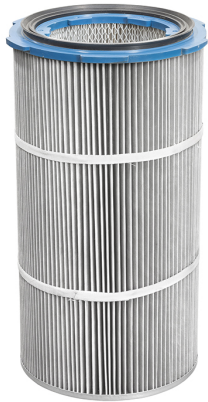

IN HEPA.

€174,00

Diametro	320 mm
Altezza	600 mm
Dimensioni imballo	330X320X630h
Peso lordo	3,15 kg
Codice EAN	8012667362300