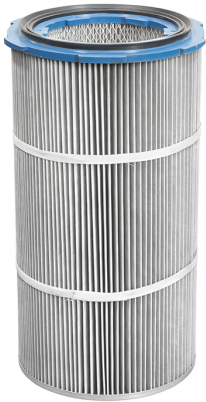

IN HEPA.

€174,00

Diametro	320 mm
Altezza	600 mm
Dimensioni imballo	330X320X630h
Peso lordo	3,15 kg
Codice EAN	8012667362300