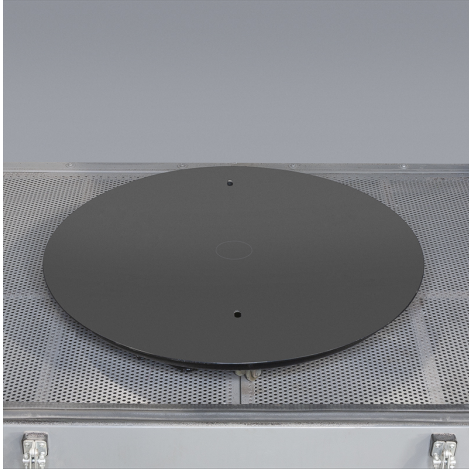

FÜR SANDSTRAHLER.

Durchmesser	380 mm
Außenabmessungen	380 x 43h mm
Nettogewicht	7 kg
Verpackungsmaße	390 x 390 x 65 mm
Bruttogewicht	7,69 kg
EAN-Code	8012667362287