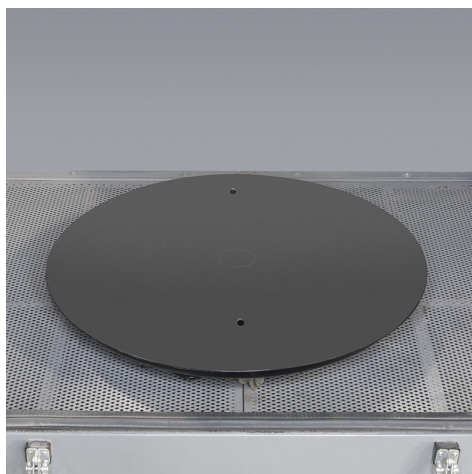

PER SABBIATRICI.

€124,00

Diametro	380 mm
Dimensioni ingombro	380 x 43h mm
Peso netto	7 kg
Dimensioni imballo	390 x 390 x 65 mm
Peso lordo	7,69 kg
Codice EAN	8012667362287