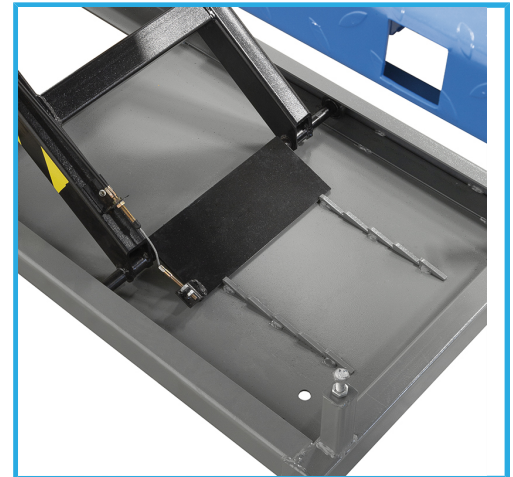

**€2.100,00**  
~~€2.890,00~~

<b>Capacità di sollevamento</b>	600 kg
<b>Dimensioni piattaforma</b>	2200 x 750 mm
<b>Lunghezza totale</b>	2995 mm
<b>Dimensione botola</b>	550 x 340 mm
<b>Altezza di sollevamento</b>	260 - 520 - 625 - 710 - 780 - 840 mm
<b>Morsa</b>	330 x 320 mm
<b>Apertura morsa</b>	40 - 180 mm
<b>Motore</b>	230 V 50 Hz 550 W
<b>Peso netto</b>	225 kg
<b>Dimensioni imballo</b>	2250x800x450 h mm
<b>Peso lordo</b>	234,00 kg
<b>Codice EAN</b>	8012667362317