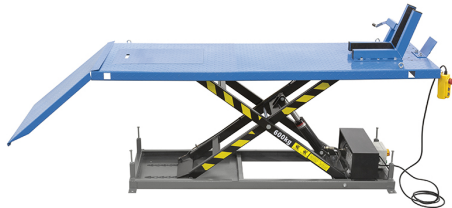

**€2.100,00**  
~~€2.890,00~~

<b>Capacità di sollevamento</b>	600 kg
<b>Dimensioni piattaforma</b>	2200 x 750 mm
<b>Lunghezza totale</b>	2995 mm
<b>Dimensione botola</b>	550 x 340 mm
<b>Altezza di sollevamento</b>	260 - 520 - 625 - 710 - 780 - 840 mm
<b>Morsa</b>	330 x 320 mm
<b>Apertura morsa</b>	40 - 180 mm
<b>Motore</b>	230 V 50 Hz 550 W
<b>Peso netto</b>	225 kg
<b>Dimensioni imballo</b>	2250x800x450 h mm
<b>Peso lordo</b>	234,00 kg
<b>Codice EAN</b>	8012667362317