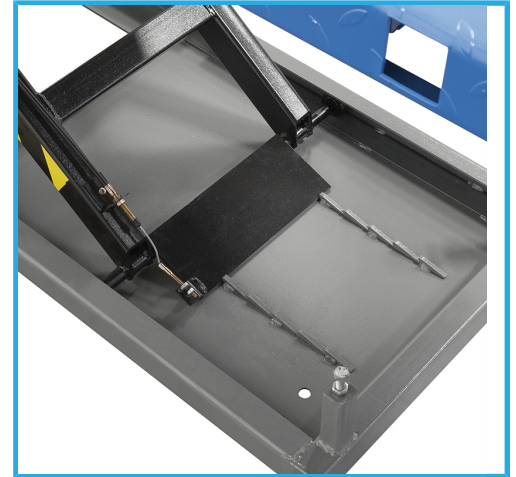

€2.100,00
~~€2.890,00~~

Capacità di sollevamento	600 kg
Dimensioni piattaforma	2200 x 750 mm
Lunghezza totale	2995 mm
Dimensione botola	550 x 340 mm
Altezza di sollevamento	260 - 520 - 625 - 710 - 780 - 840 mm
Morsa	330 x 320 mm
Apertura morsa	40 - 180 mm
Motore	230 V 50 Hz 550 W
Peso netto	225 kg
Dimensioni imballo	2250x800x450 h mm
Peso lordo	234,00 kg
Codice EAN	8012667362317