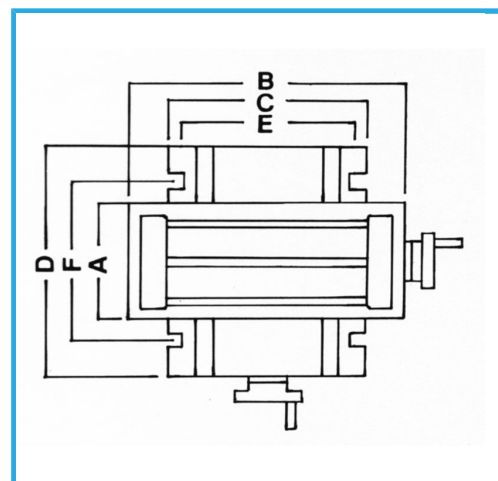

MIT FESTER MILLIMETERSKALA FÜR  
TISCH-LÄNGSVERSCHIEBUNGEN.

<b>A</b>	100 mm
<b>B</b>	350 mm
<b>C</b>	160 mm
<b>D</b>	190 mm
<b>Höhe</b>	120 mm
<b>Nut</b>	8 mm
<b>Achsabstand der Nut</b>	36 mm
<b>Verfahrwege</b>	177 x 50 mm
<b>Teilung</b>	0.05 mm g
<b>Außenabmessungen</b>	415 x 255 mm
<b>Nettogewicht</b>	6 kg
<b>Bruttogewicht</b>	6,29 kg
<b>EAN-Code</b>	8012667361099