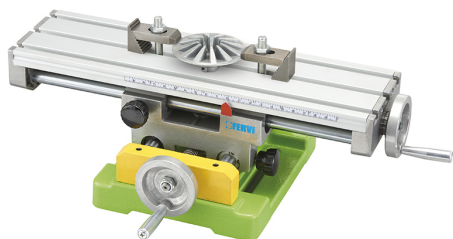

MIT FESTER MILLIMETERSKALA FÜR  
TISCH-LÄNGSVERSCHIEBUNGEN.

<b>A</b>	100 mm
<b>B</b>	350 mm
<b>C</b>	160 mm
<b>D</b>	190 mm
<b>Höhe</b>	120 mm
<b>Nut</b>	8 mm
<b>Achsabstand der Nut</b>	36 mm
<b>Verfahrwege</b>	177 x 50 mm
<b>Teilung</b>	0.05 mm g
<b>Außenabmessungen</b>	415 x 255 mm
<b>Nettogewicht</b>	6 kg
<b>Bruttogewicht</b>	6,29 kg
<b>EAN-Code</b>	8012667361099