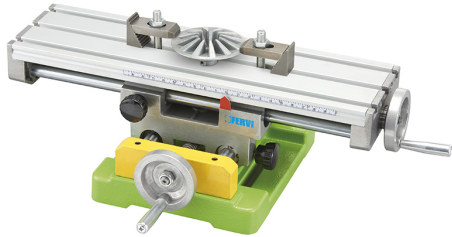

CON SCALA MILLIMETRATA FISSA PER I MOVIMENTI DELLA TAVOLA LONGITUDINALI.

€129,00
~~€173,00~~

A	100 mm
B	350 mm
C	160 mm
D	190 mm
Altezza	120 mm
Cava	8 mm
Interasse cava	36 mm
Spostamenti	177 x 50 mm
Divisione	0.05 mm
Dimensioni ingombro	415 x 255 mm
Peso netto	6 kg
Peso lordo	6,29 kg
Codice EAN	8012667361099

Alluminio

Scatola