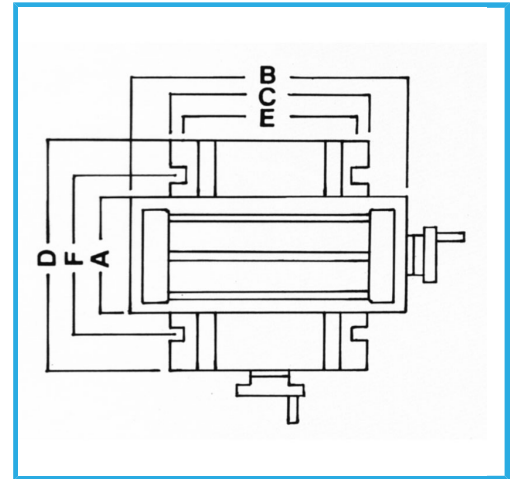

CON SCALA MILLIMETRATA FISSA PER I MOVIMENTI DELLA TAVOLA LONGITUDINALI.

€129,00
~~€173,00~~

A	100 mm
B	350 mm
C	160 mm
D	190 mm
Altezza	120 mm
Cava	8 mm
Interasse cava	36 mm
Spostamenti	177 x 50 mm
Divisione	0.05 mm
Dimensioni ingombro	415 x 255 mm
Peso netto	6 kg
Peso lordo	6,29 kg
Codice EAN	8012667361099