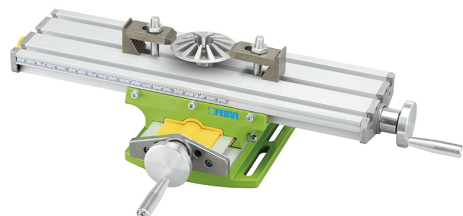

CON SCALA MILLIMETRATA FISSA PER I MOVIMENTI DELLA TAVOLA LONGITUDINALI.

€70,00
~~**€92,40**~~

A	95 mm
B	330 mm
C	125 mm
D	145 mm
Altezza	82 mm
Cava	8 mm
Interasse cava	36 mm
Spostamenti	190 x 65 mm
Divisione	0,05 mm
Dimensioni ingombro	395 x 210 mm
Peso netto	2,5 kg
Peso lordo	2,63 kg
Codice EAN	8012667361105

Alu

Alluminio

Scatola