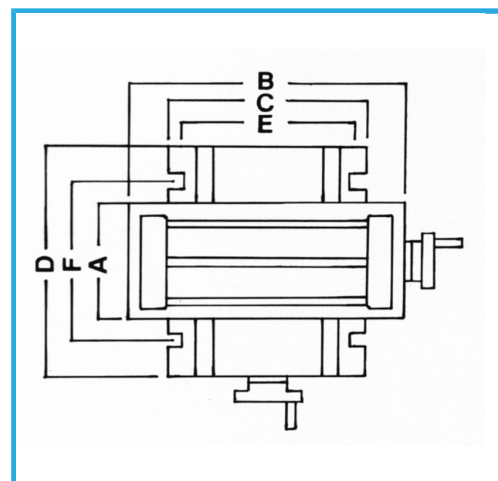

CON SCALA MILLIMETRATA FISSA PER I MOVIMENTI DELLA TAVOLA LONGITUDINALI.

€70,00
~~**€92,40**~~

A	95 mm
B	330 mm
C	125 mm
D	145 mm
Altezza	82 mm
Cava	8 mm
Interasse cava	36 mm
Spostamenti	190 x 65 mm
Divisione	0,05 mm
Dimensioni ingombro	395 x 210 mm
Peso netto	2,5 kg
Peso lordo	2,63 kg
Codice EAN	8012667361105