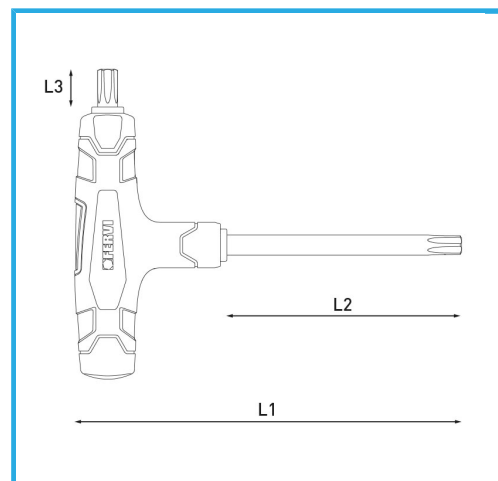

€5,70

Misura	T27
L1	175 mm
L2	120 mm
L3	10 mm
Peso lordo	0,08 kg
Codice EAN	8012667362416

Append.

Fosfatata

-

Cr-V

-