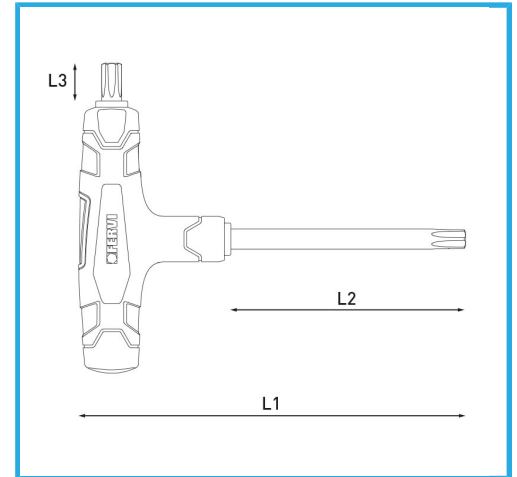

ART. C855/T20
TORXSCHLÜSSEL MIT KUNSTSTOFFGRIFF

Maß	T20
L1	175 mm
L2	130 mm
L3	10 mm
Bruttogewicht	0,04 kg
EAN-Code	8012667362423

Aufhängbar

Phosph.

-

Cr-V

-