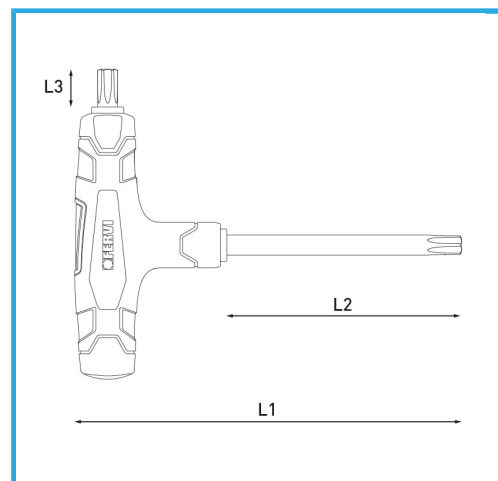

€4,77

|            |               |
|------------|---------------|
| Misura     | T20           |
| L1         | 175 mm        |
| L2         | 130 mm        |
| L3         | 10 mm         |
| Peso lordo | 0,04 kg       |
| Codice EAN | 8012667362423 |