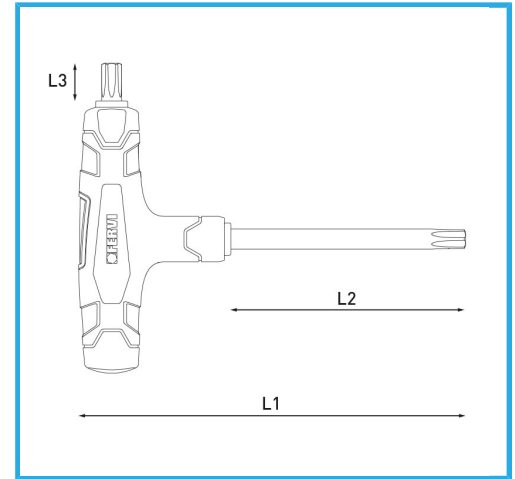

ART. C855/T30
TORXSCHLÜSSEL MIT KUNSTSTOFFGRIFF

Maß	T30
L1	175 mm
L2	120 mm
L3	15 mm
Bruttogewicht	0,08 kg
EAN-Code	8012667362355

Aufhängbar

Phosph.

-

-