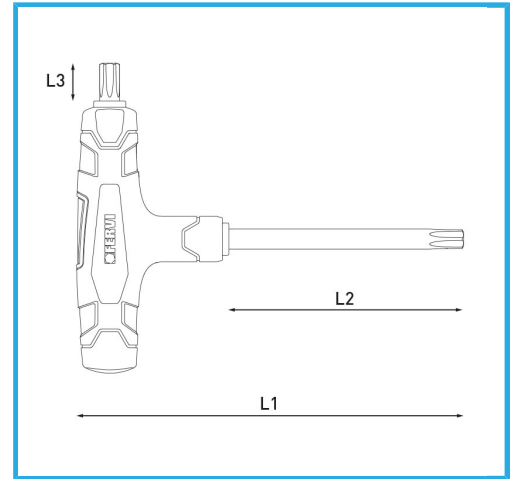

**ART. C855/T40**  
TORXSCHLÜSSEL MIT KUNSTSTOFFGRIFF

Maß	T40
L1	170 mm
L2	100 mm
L3	15 mm
Bruttogewicht	0,14 kg
EAN-Code	8012667362447

Aufhängbar

Phosph.

-

-