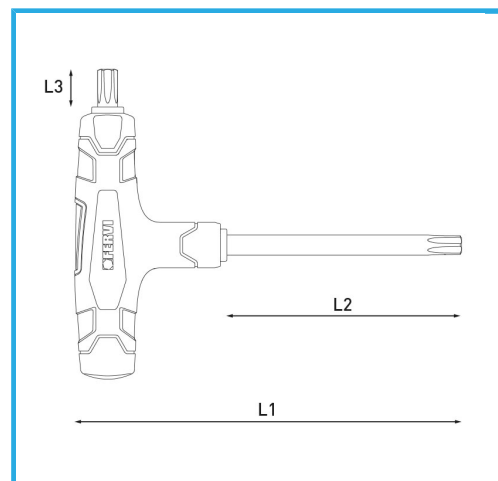

ART. C855/T40
CHIAVI TORX CON MANICO IN PLASTICA

€8,50

Misura	T40
L1	170 mm
L2	100 mm
L3	15 mm
Peso lordo	0,14 kg
Dimensioni imballo	175 x 140 x 20 h mm
Codice EAN	8012667362447

Append.

Fosfatata

-

Cr-V

-