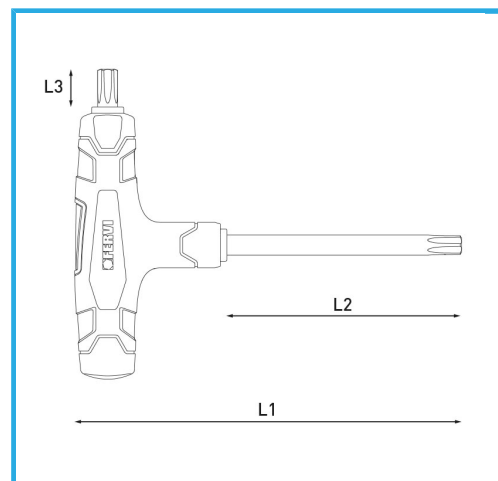

€8,50

Misura	T40
L1	170 mm
L2	100 mm
L3	15 mm
Peso lordo	0,14 kg
Codice EAN	8012667362447

Append.

Fosfatata

-

Cr-V

-