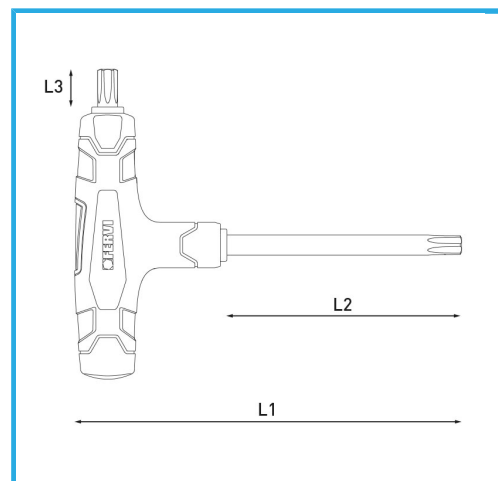

ART. C855/T10
TORXSCHLÜSSEL MIT KUNSTSTOFFGRIFF

Maß	T10
L1	175 mm
L2	130 mm
L3	10 mm
Bruttogewicht	0,03 kg
EAN-Code	8012667362508

Aufhängbar

Phosph.

2936

-

-