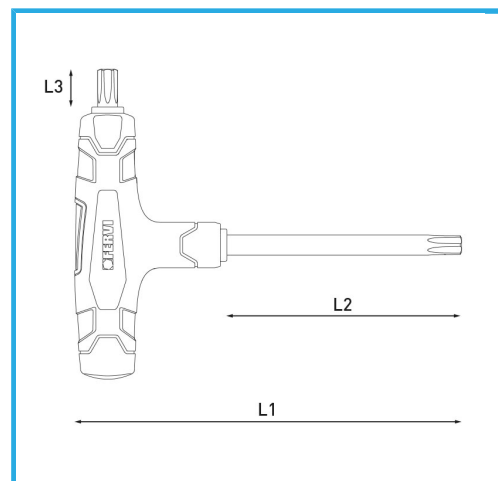

ART. C855/T50
TORXSCHLÜSSEL MIT KUNSTSTOFFGRIFF

Maß	T50
L1	170 mm
L2	105 mm
L3	15 mm
Bruttogewicht	0,17 kg
EAN-Code	8012667362393

Aufhängbar

Phosph.

-

-