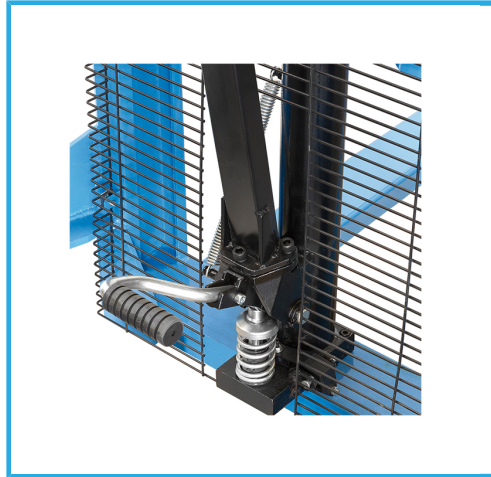

CON FRENO E PEDALE DI SOLLEVAMENTO.

€1.590,00
~~€2.100,00~~

Portata	1000 kg
Altezza forche	90 - 1600 mm
Dimensioni forche	1150 x 550 mm
Sezione forche	160 x 55 mm
Altezza montante	2100 mm
Battistrada	Poliuretano
Ruota anteriore	Doppia
Dimensioni	1690x910x2100 h mm
Peso netto	250 kg
Peso lordo	254,00 kg
Codice EAN	8012667347833
Dimensioni imballo	1690x910x2100 h mm