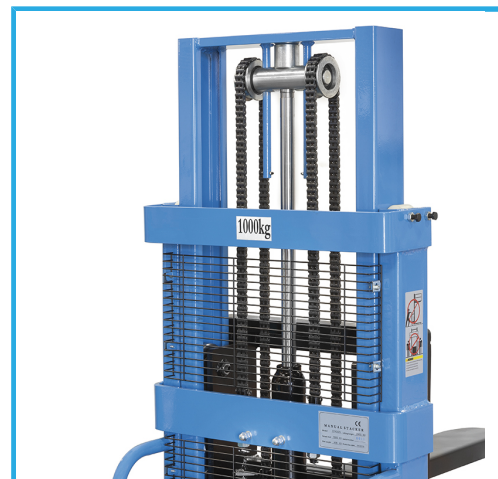

CON MONTANTE TELESCOPICO DOPPIO, FRENO E PEDALE DI SOLLEVAMENTO.

€1.800,00
~~€2.320,00~~

Portata	1000 / 800 kg
Altezza forche	75 - 1600 - 2500 mm
Dimensioni forche	1150 x 550 mm
Sezione forche	160 x 55 mm
Altezza montante	1840 mm
Battistrada	Poliuretano
Ruota anteriore	Doppia
Dimensioni	1670 x 920 x 1840h mm
Peso netto	310 kg
Peso lordo	310,00 kg
Codice EAN	8012667347826
Dimensioni imballo	1690x910x1955 h mm