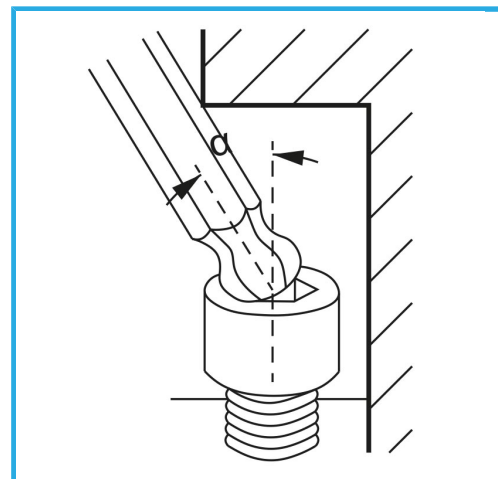

ART. 0545/EF
SERIE CHIAVI ESAGONALI COLORATE CON PUNTA SFERICA

FERVI

€26,90
~~€34,40~~

Misure 1.5 - 2 - 2.5 - 3 - 4 - 5 - 6 - 8 - 10 mm
Dimensioni imballo 260x100x30 h
Peso lordo 0,37 kg
Codice EAN 8012667362478