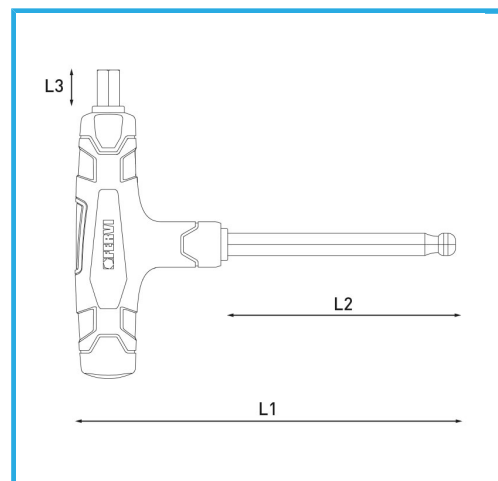

ART. C856/02.5
SECHSKANTSCHLÜSSEL MIT KUNSTSTOFFGRIFF MIT
KUGELSPITZE

Maß	2.5 mm
L1	175 mm
L2	130 mm
L3	10 mm
Bruttogewicht	0,03 kg
EAN-Code	8012667362348

Aufhängbar

Phosph.

2936

-

Cr-V

-