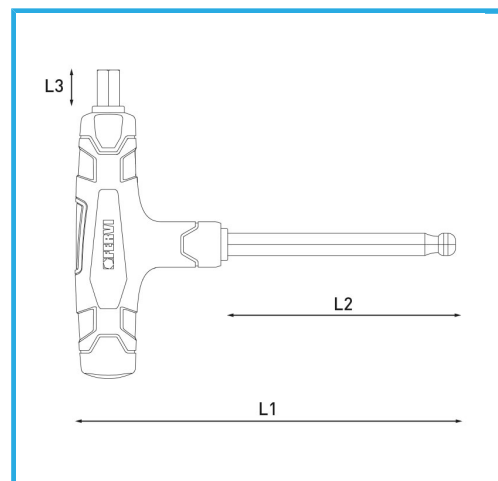

ART. C856/05
SECHSKANTSCHLÜSSEL MIT KUNSTSTOFFGRIFF MIT
KUGELSPITZE

Maß	5 mm
L1	175 mm
L2	120 mm
L3	10 mm
Bruttogewicht	0,07 kg
EAN-Code	8012667362485

Aufhängbar

Phosph.

-

-