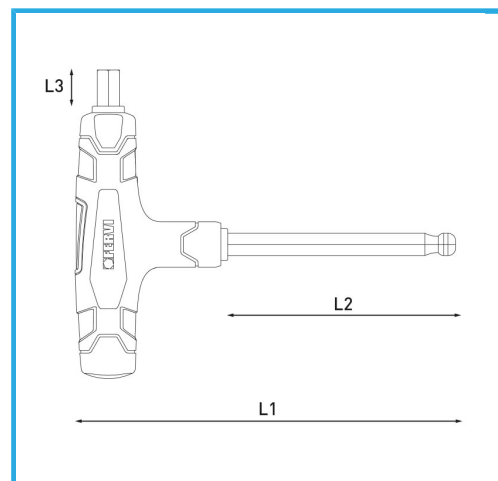

**ART. C856/04**  
**SECHSKANTSCHLÜSSEL MIT KUNSTSTOFFGRIFF MIT**  
**KUGELSPITZE**

Maß	4 mm
L1	175 mm
L2	130 mm
L3	10 mm
Bruttogewicht	0,04 kg
EAN-Code	8012667362430

Aufhängbar

Phosph.

-

Cr-V

-