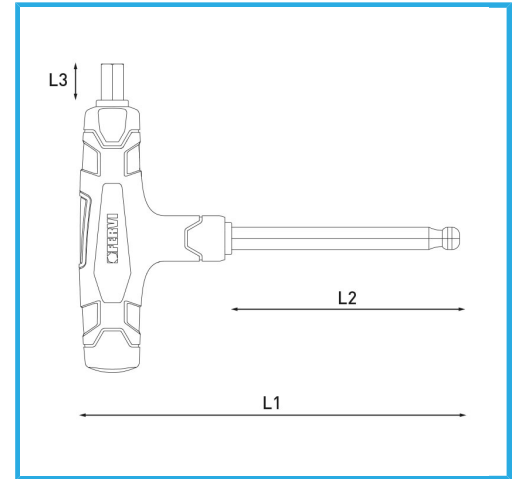

ART. C856/08
SECHSKANTSCHLÜSSEL MIT KUNSTSTOFFGRIFF MIT
KUGELSPITZE

Maß	8 mm
L1	170 mm
L2	100 mm
L3	15 mm
Bruttogewicht	0,16 kg
EAN-Code	8012667362515

Aufhängbar

Phosph.

-

Cr-V

-