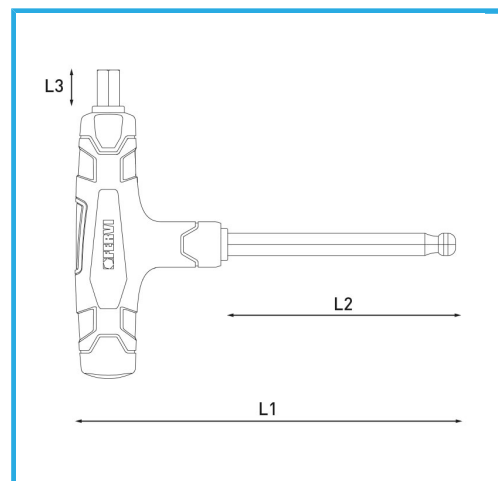

**ART. C856/08**  
**CHIAVI ESAGONALI CON MANICO IN PLASTICA E PUNTA**  
**SFERICA**

**FERVI**

€7,40

Misura	8 mm
L1	170 mm
L2	100 mm
L3	15 mm
Peso lordo	0,16 kg
Codice EAN	8012667362515

Append.

Fosfatata

-

-