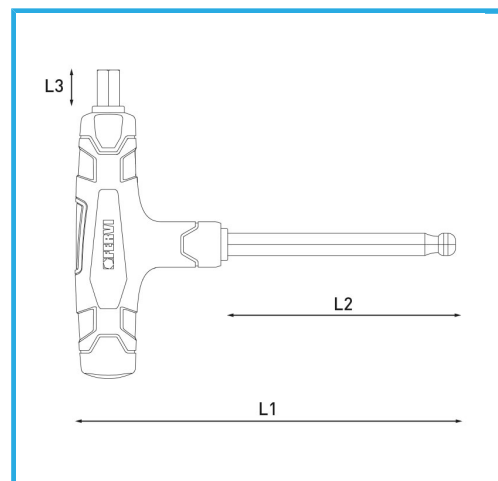

**ART. C856/10**  
**SECHSKANTSCHLÜSSEL MIT KUNSTSTOFFGRIFF MIT**  
**KUGELSPITZE**

Maß	10 mm
L1	170 mm
L2	100 mm
L3	15 mm
Bruttogewicht	0,21 kg
EAN-Code	8012667362409

Aufhängbar

Phosph.

-

Cr-V

-