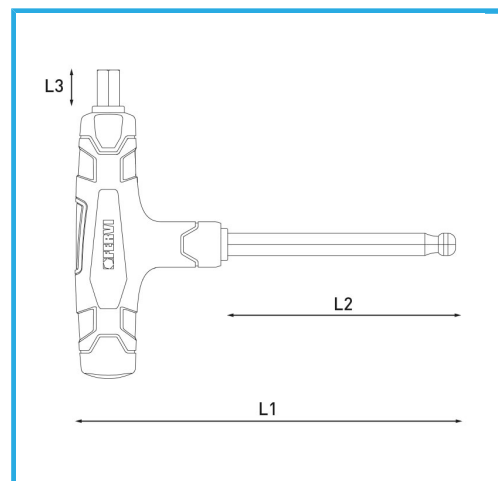

ART. C856/10
CHIAVI ESAGONALI CON MANICO IN PLASTICA E PUNTA
SFERICA

FERVI

€10,20

Misura	10 mm
L1	170 mm
L2	100 mm
L3	15 mm
Dimensioni imballo	170 x 135 x 22 h mm
Peso lordo	0,21 kg
Codice EAN	8012667362409