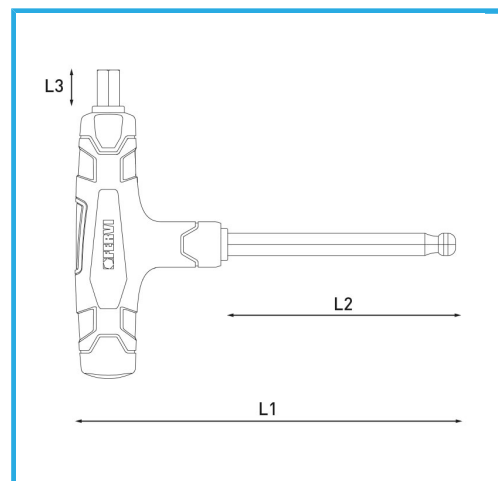

**ART. C856/10**  
**CHIAVI ESAGONALI CON MANICO IN PLASTICA E PUNTA**  
**SFERICA**

**FERVI**

€10,20

Misura	10 mm
L1	170 mm
L2	100 mm
L3	15 mm
Peso lordo	0,21 kg
Codice EAN	8012667362409

Append.

Fosfatata