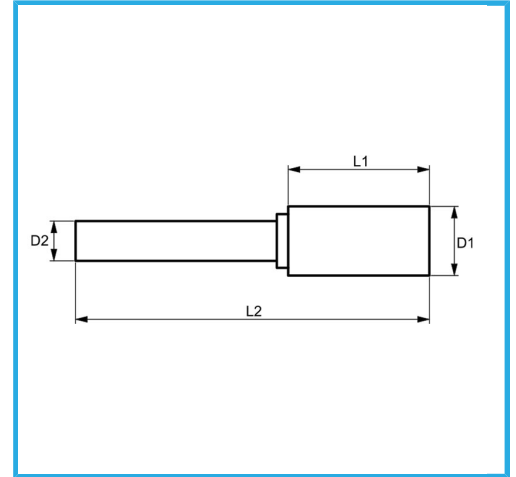

€20,80

| | |
|------------|---------------|
| D1 | ø10 mm |
| L1 | 20 mm |
| D2 | 6 mm |
| L2 | 65 mm |
| Peso lordo | 0,04 kg |
| Codice EAN | 8012667356682 |

Scatola

-