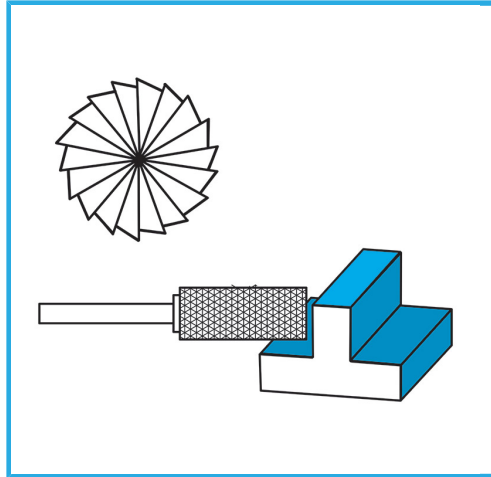

€20,80

| | |
|------------|---------------|
| D1 | ø10 mm |
| L1 | 20 mm |
| D2 | 6 mm |
| L2 | 65 mm |
| Peso lordo | 0,04 kg |
| Codice EAN | 8012667356682 |

Scatola

-