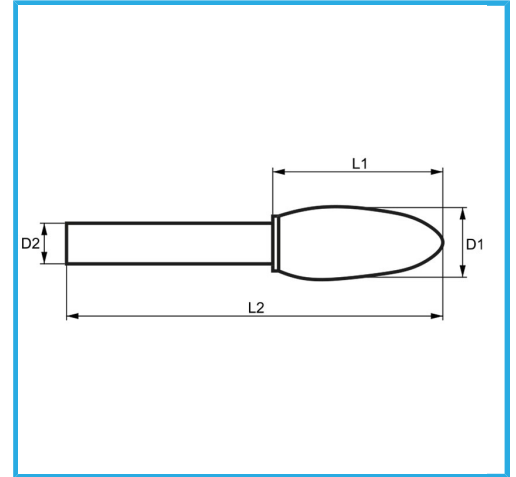

€20,80

<b>D1</b>	ø10 mm
<b>D2</b>	25 mm
<b>L1</b>	6 mm
<b>L2</b>	70 mm
<b>Dimensioni imballo</b>	95 x 20 x 20 h mm
<b>Peso lordo</b>	0,03 kg
<b>Codice EAN</b>	8012667358730

Scatola

-