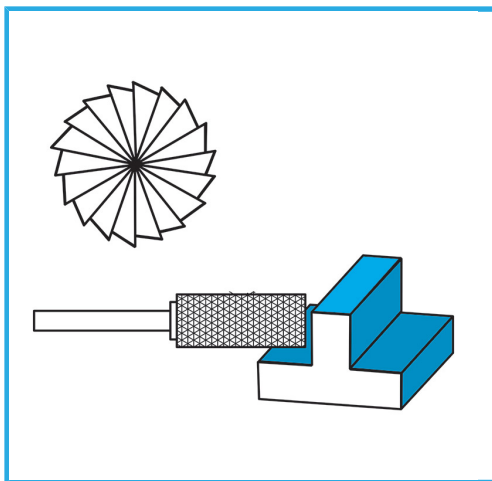

€23,40

D1	ø10 mm
L1	20 mm
D2	6 mm
L2	120 mm
Peso lordo	0,05 kg
Codice EAN	8012667356736

Scatola

HM