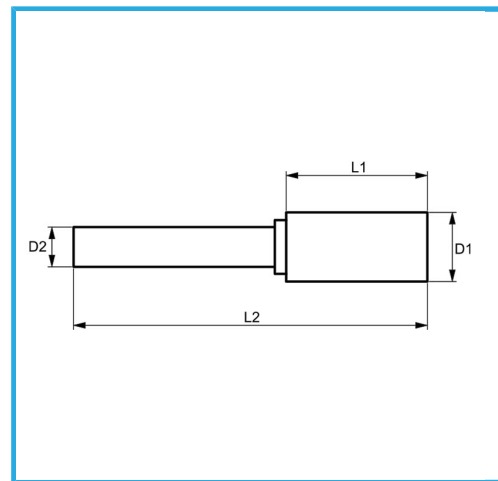

€23,40

D1	ø10 mm
L1	20 mm
D2	6 mm
L2	120 mm
Peso lordo	0,05 kg
Codice EAN	8012667356736

Scatola

HM