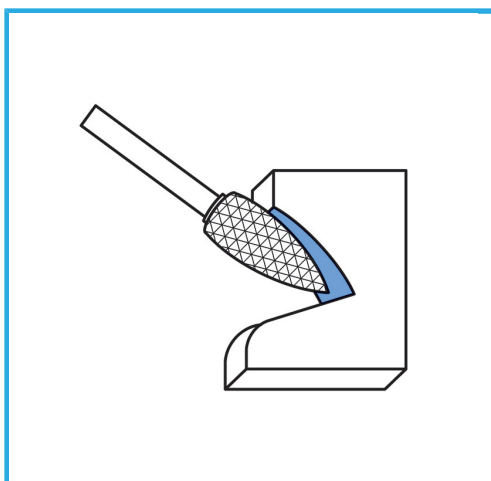

€20,80

D1	ø10 mm
L1	20 mm
D2	6 mm
L2	65 mm
Peso lordo	0,03 kg
Codice EAN	8012667357603

Scatola

HM

-