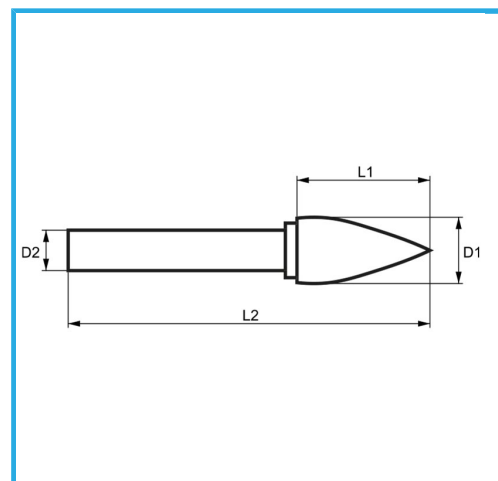

€20,80

D1	ø10 mm
L1	20 mm
D2	6 mm
L2	65 mm
Peso lordo	0,03 kg
Codice EAN	8012667357603

Scatola

HM

-