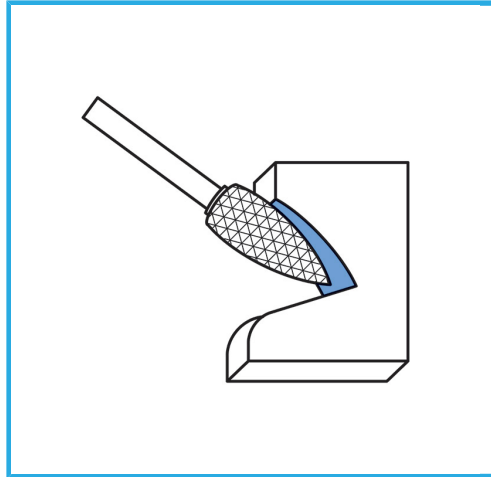

€20,80

D1	ø10 mm
L1	20 mm
D2	6 mm
L2	65 mm
Peso lordo	0,03 kg
Codice EAN	8012667357603

Scatola

HM