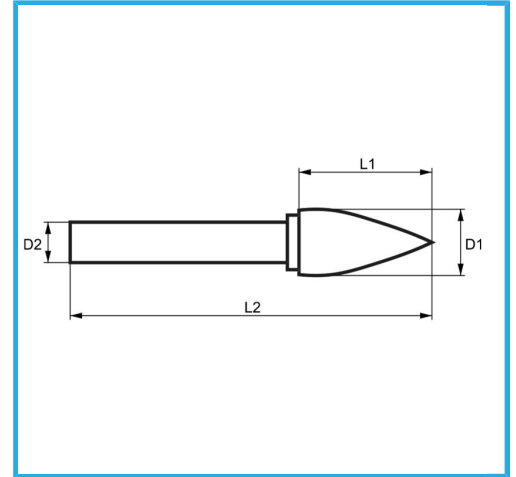

€20,80

D1	ø10 mm
L1	20 mm
D2	6 mm
L2	65 mm
Peso lordo	0,03 kg
Codice EAN	8012667357603

Scatola

HM