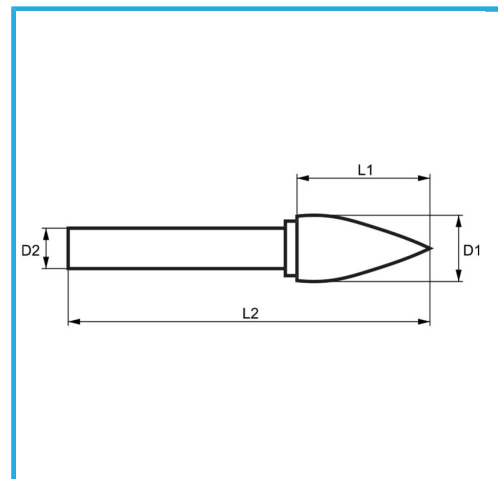

€18,20

| | |
|------------|---------------|
| D1 | ø10 mm |
| L1 | 20 mm |
| D2 | 6 mm |
| L2 | 65 mm |
| Peso lordo | 0,03 kg |
| Codice EAN | 8012667357528 |

Scatola

HM