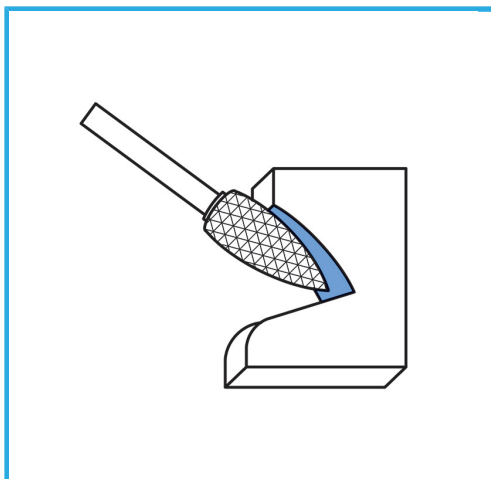

€18,20

| | |
|------------|---------------|
| D1 | ø10 mm |
| L1 | 20 mm |
| D2 | 6 mm |
| L2 | 65 mm |
| Peso lordo | 0,03 kg |
| Codice EAN | 8012667357528 |

Scatola

HM