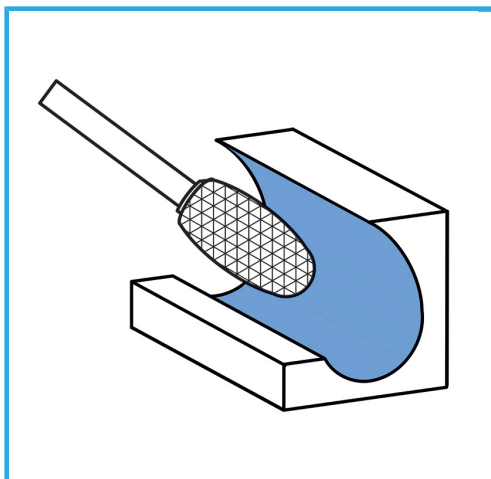

€30,70

D1	12 mm
L1	20 mm
D2	6 mm
L2	65 mm
Peso lordo	0,04 kg
Codice EAN	8012667357344

Scatola

HM

-