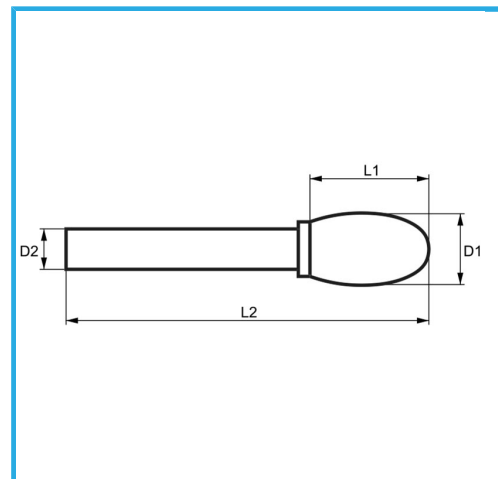

€30,70

D1	12 mm
L1	20 mm
D2	6 mm
L2	65 mm
Peso lordo	0,04 kg
Codice EAN	8012667357344

Scatola

HM

-