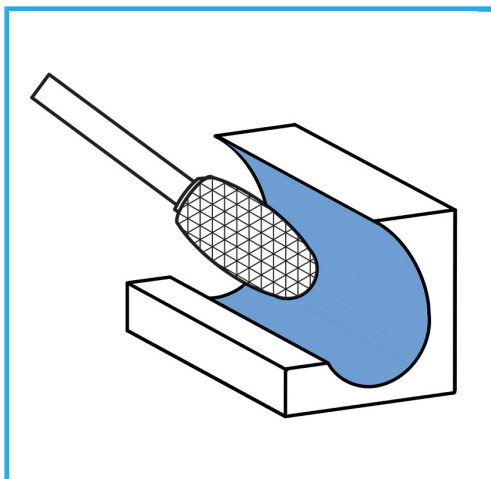

€30,10

D1	ø12 mm
L1	32 mm
D2	6 mm
L2	77 mm
Peso lordo	0,05 kg
Codice EAN	8012667357641

Scatola

HM

-