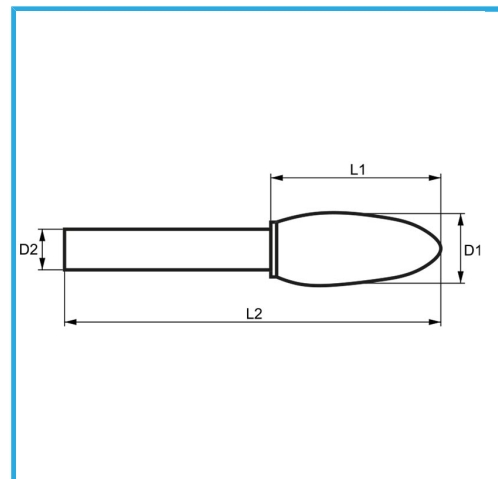

€30,10

D1	ø12 mm
L1	32 mm
D2	6 mm
L2	77 mm
Peso lordo	0,05 kg
Codice EAN	8012667357641

Scatola

HM

-