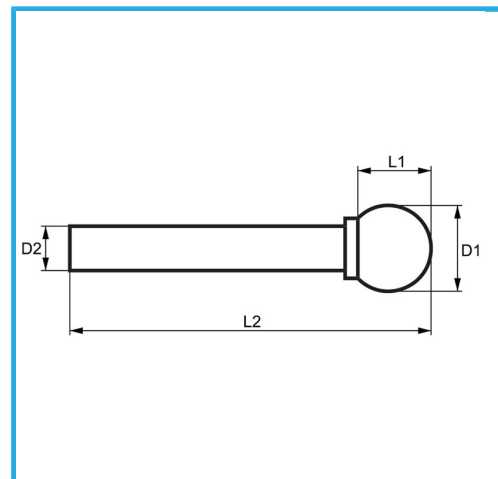

€11,40

D1	ø8 mm
L1	7.2 mm
D2	6 mm
L2	52 mm
Peso lordo	0,02 kg
Codice EAN	8012667357108

Scatola

HM

-