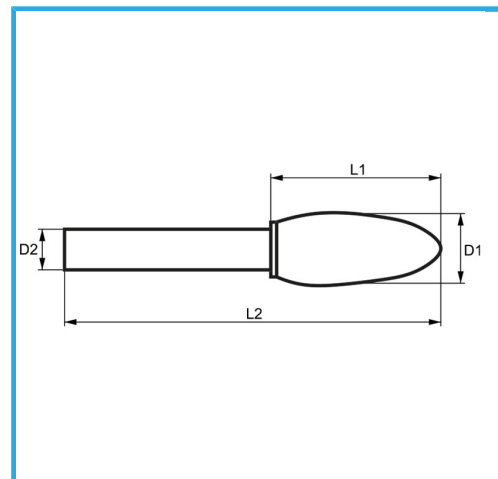

€14,10

D1	ø8 mm
L1	20 mm
D2	6 mm
L2	65 mm
Peso lordo	0,03 kg
Codice EAN	8012667357627

Scatola

HM