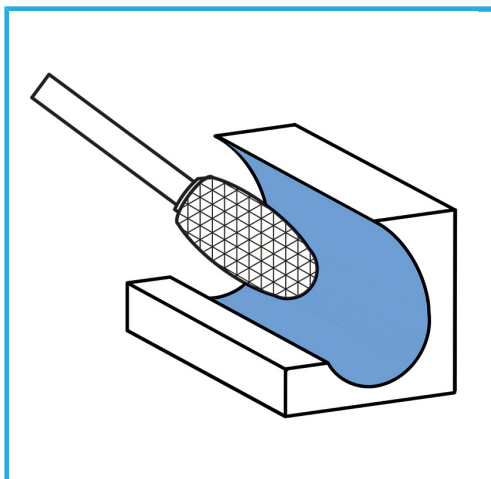

€14,10

D1	ø8 mm
L1	20 mm
D2	6 mm
L2	65 mm
Peso lordo	0,03 kg
Codice EAN	8012667357627

Scatola

HM