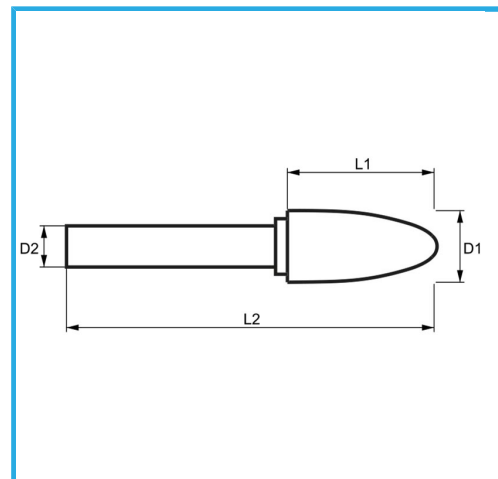

€20,80

D1	ø10 mm
L1	20 mm
D2	6 mm
L2	65 mm
Peso lordo	0,02 kg
Codice EAN	8012667357481

Scatola

HM

-