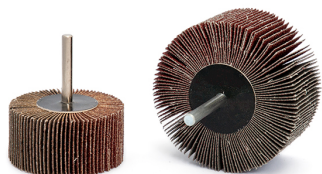

ART. RGT2015/40

RUOTE LAMELLARI CON GAMBO IN TELA ALL'ALUMINIO

€2,37

Dimensioni	20 x 15 mm
Gambo	6 mm
Grana	40
Max rpm	25000
Pack	10
Peso lordo	0,02 kg
Codice EAN	8012667361044