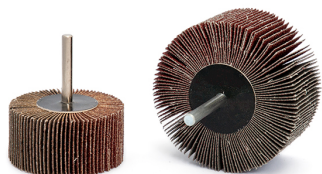

# ART. RGT2010/80

RUOTE LAMELLARI CON GAMBO IN TELA ALL'ALUMINIO

€2,37

<b>Dimensioni</b>	20 x 10 mm
<b>Gambo</b>	6 mm
<b>Grana</b>	80
<b>Max rpm</b>	26000
<b>Pack</b>	10
<b>Peso lordo</b>	0,01 kg
<b>Codice EAN</b>	8012667361020